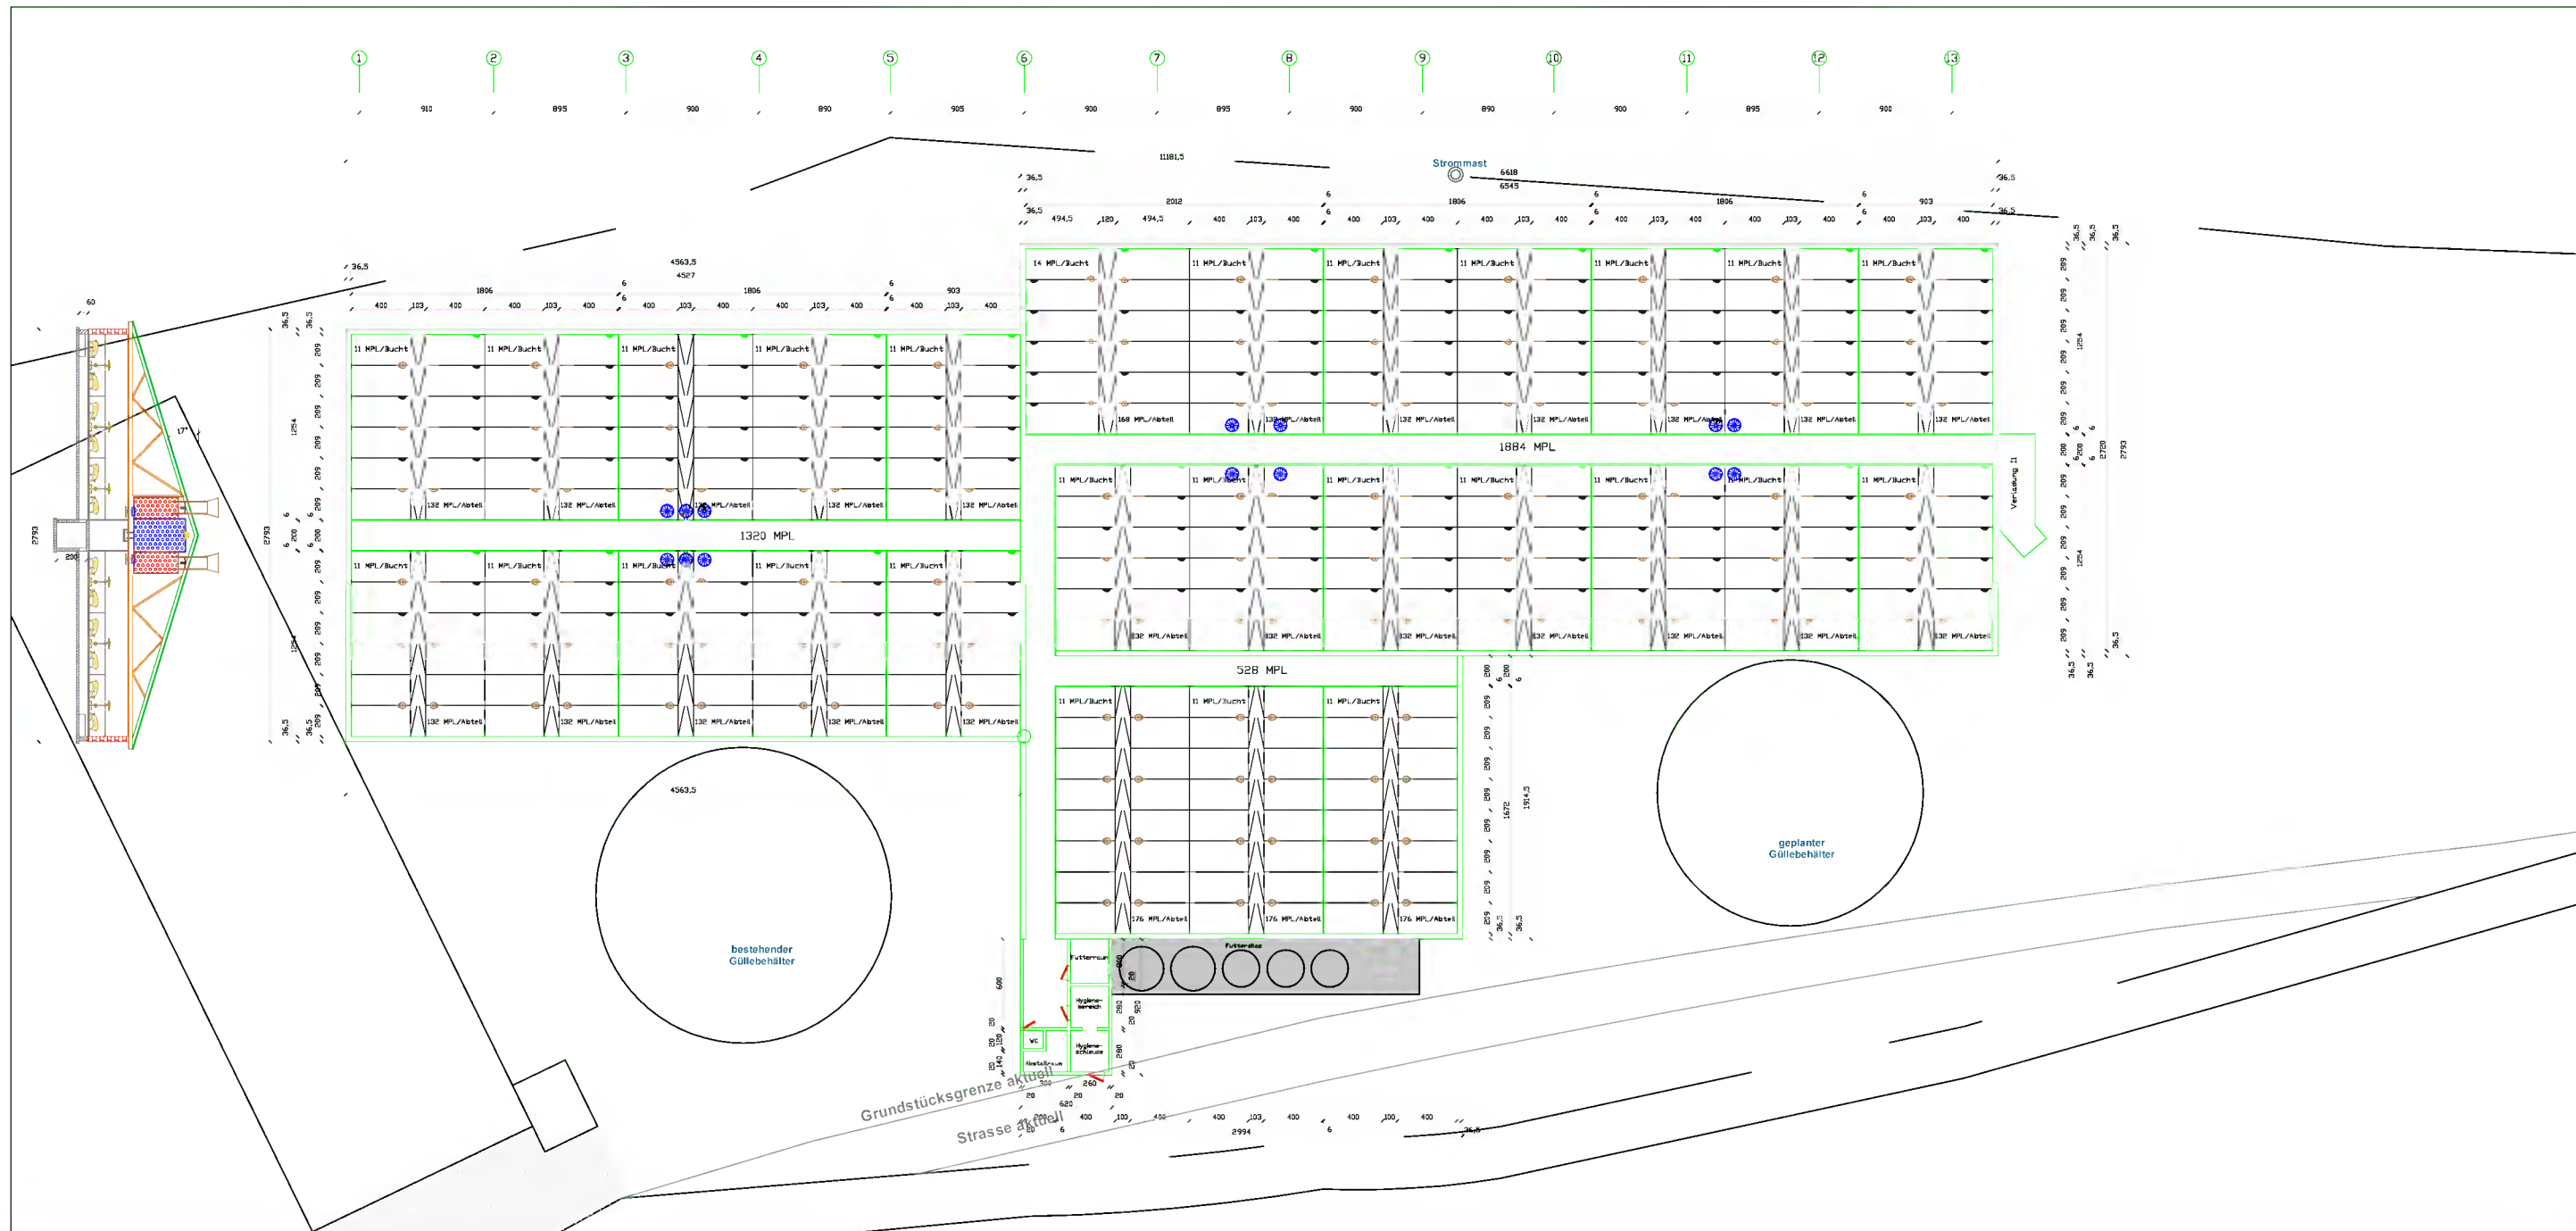

# Maststall

# 3730 MPL.

**GRUNDRISS**

Alle Maße sind zu prüfen !

# Maststall

3730 MPL.

Alle Maße sind zu prüfen !

# 3730 MPL.

Schnitt B-B

Güllekeller

Alle Maße sind zu prüfen !