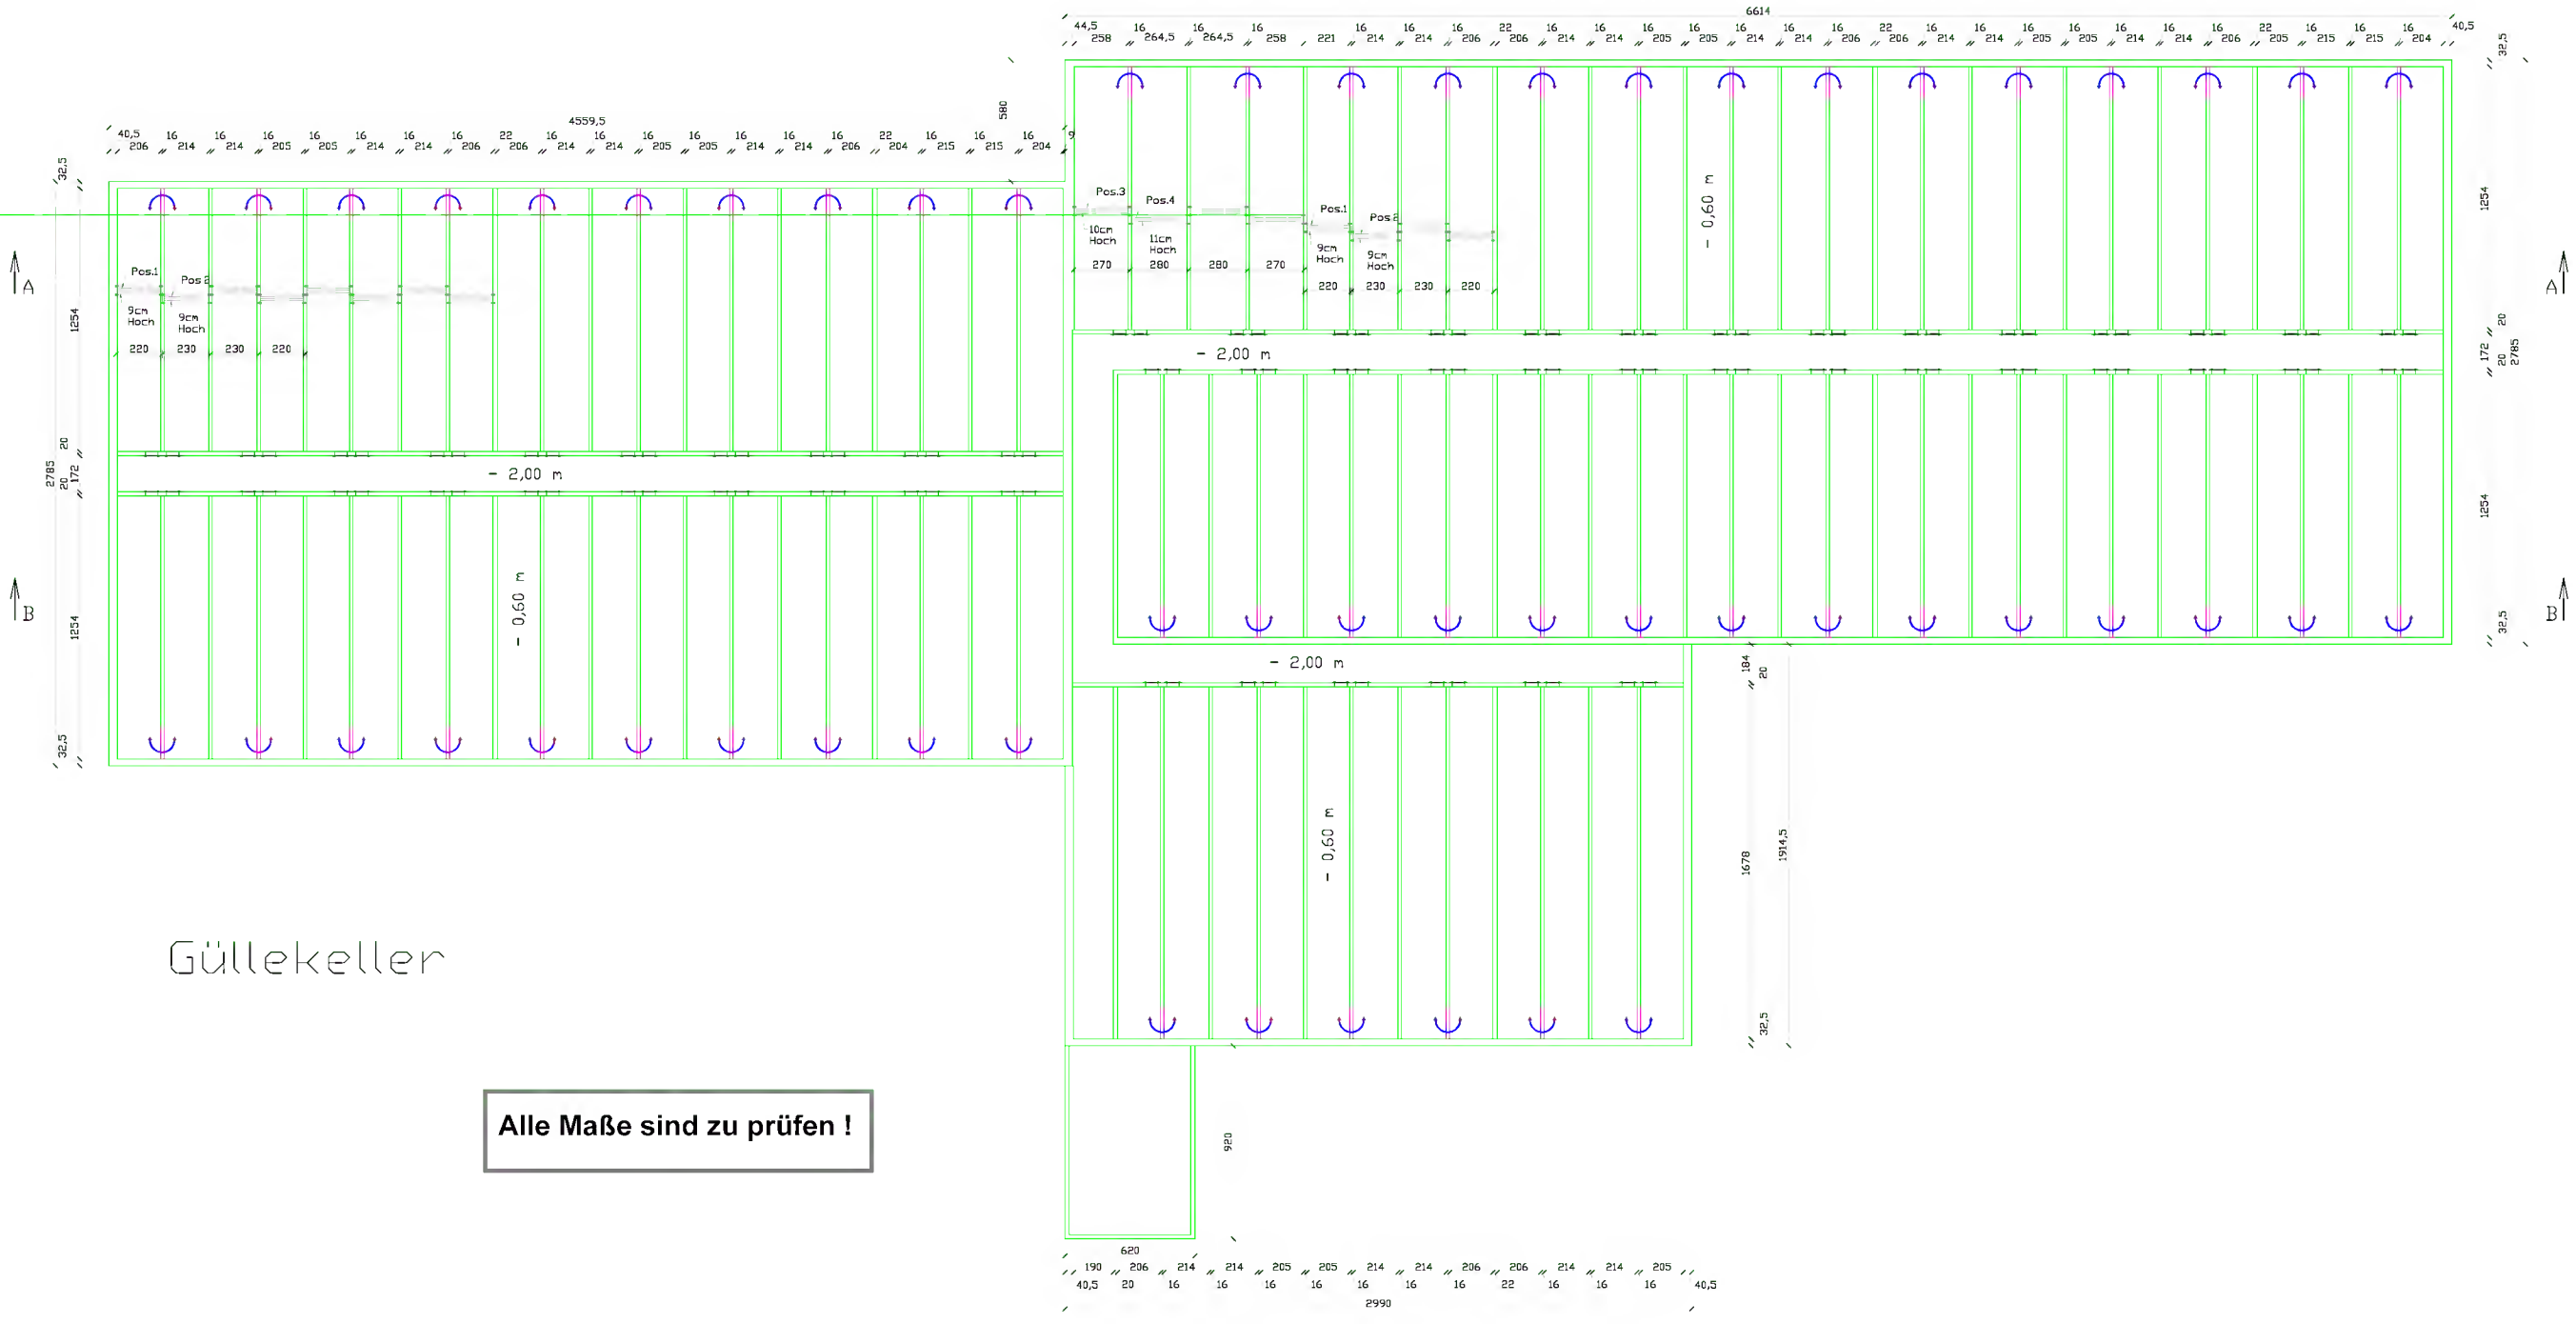

# 3730 MPL.

**GRUNDRISS**

Alle Maße sind zu prüfen !

# Maststall

3730 MPL.

Alle Maße sind zu prüfen !

# 3730 MPL.

Schnitt B-B

Güllekeller

Alle Maße sind zu prüfen !